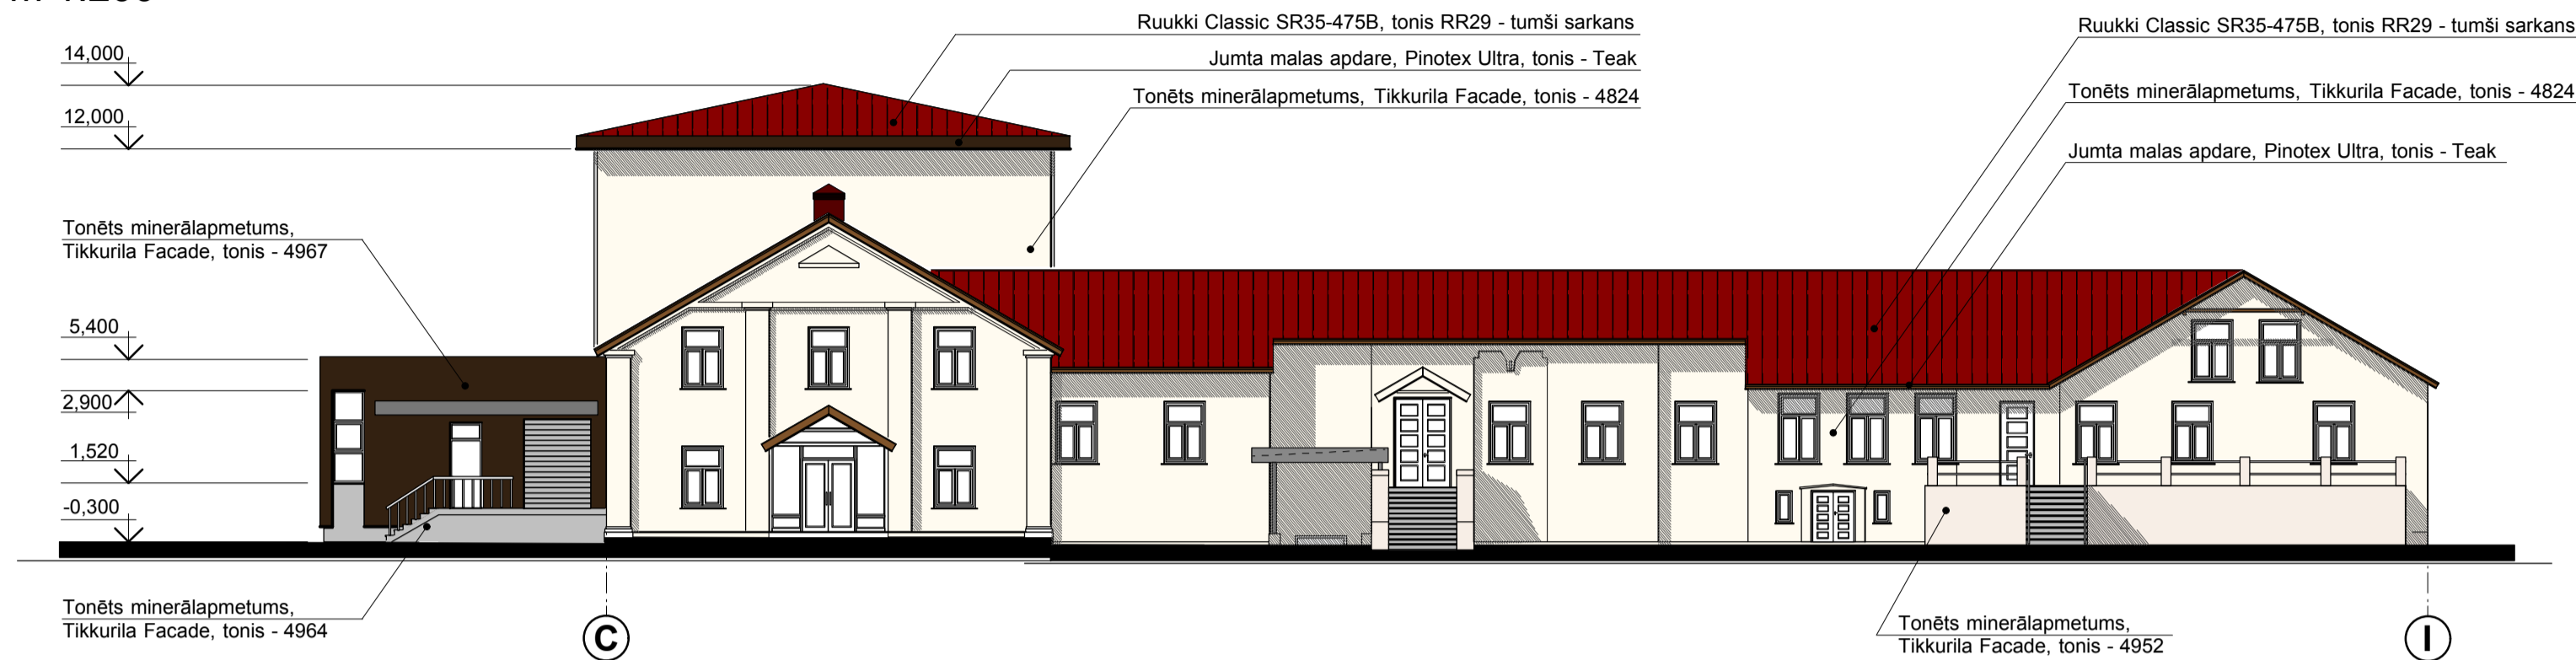

Devīze: "1930"

ALŪKSNES PILSĒTAS TAUTAS NAMA REKONSTRUKCIJAS METS

FASĀDE ASĪS C-I

m 1:200