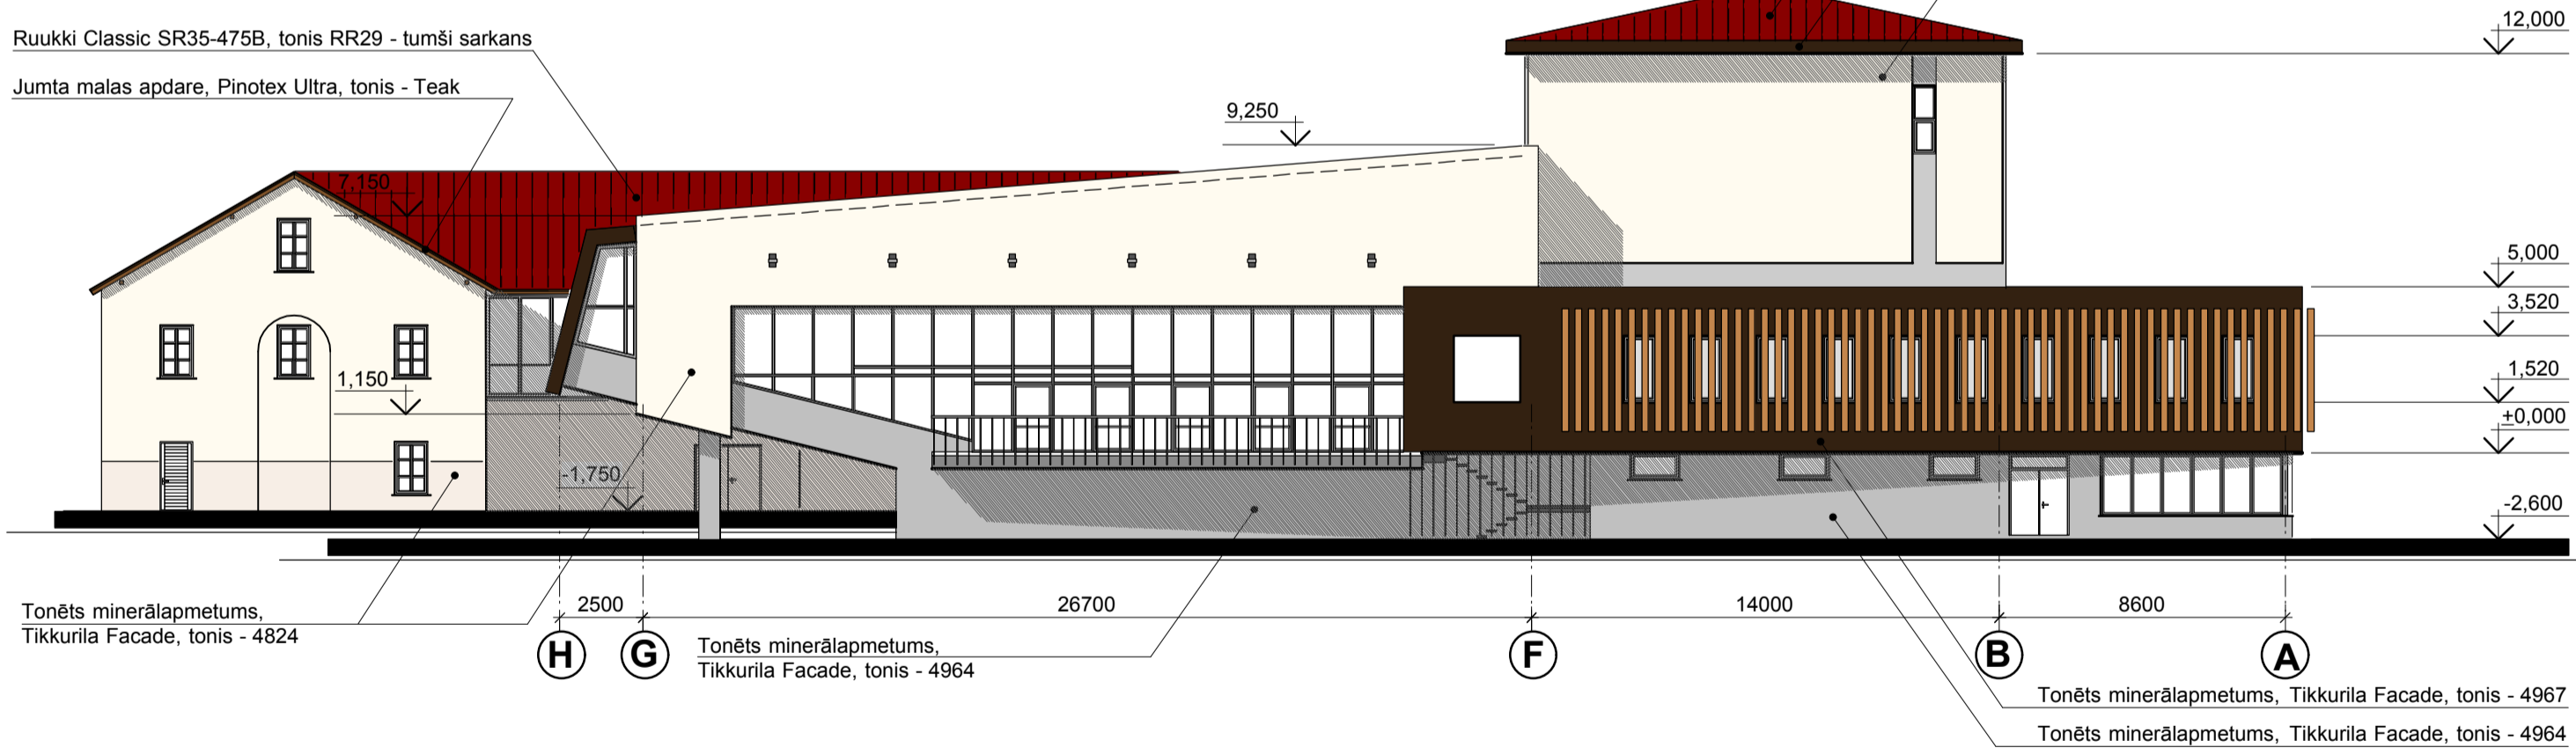

FASĀDE ASĪS H-A

m 1:200