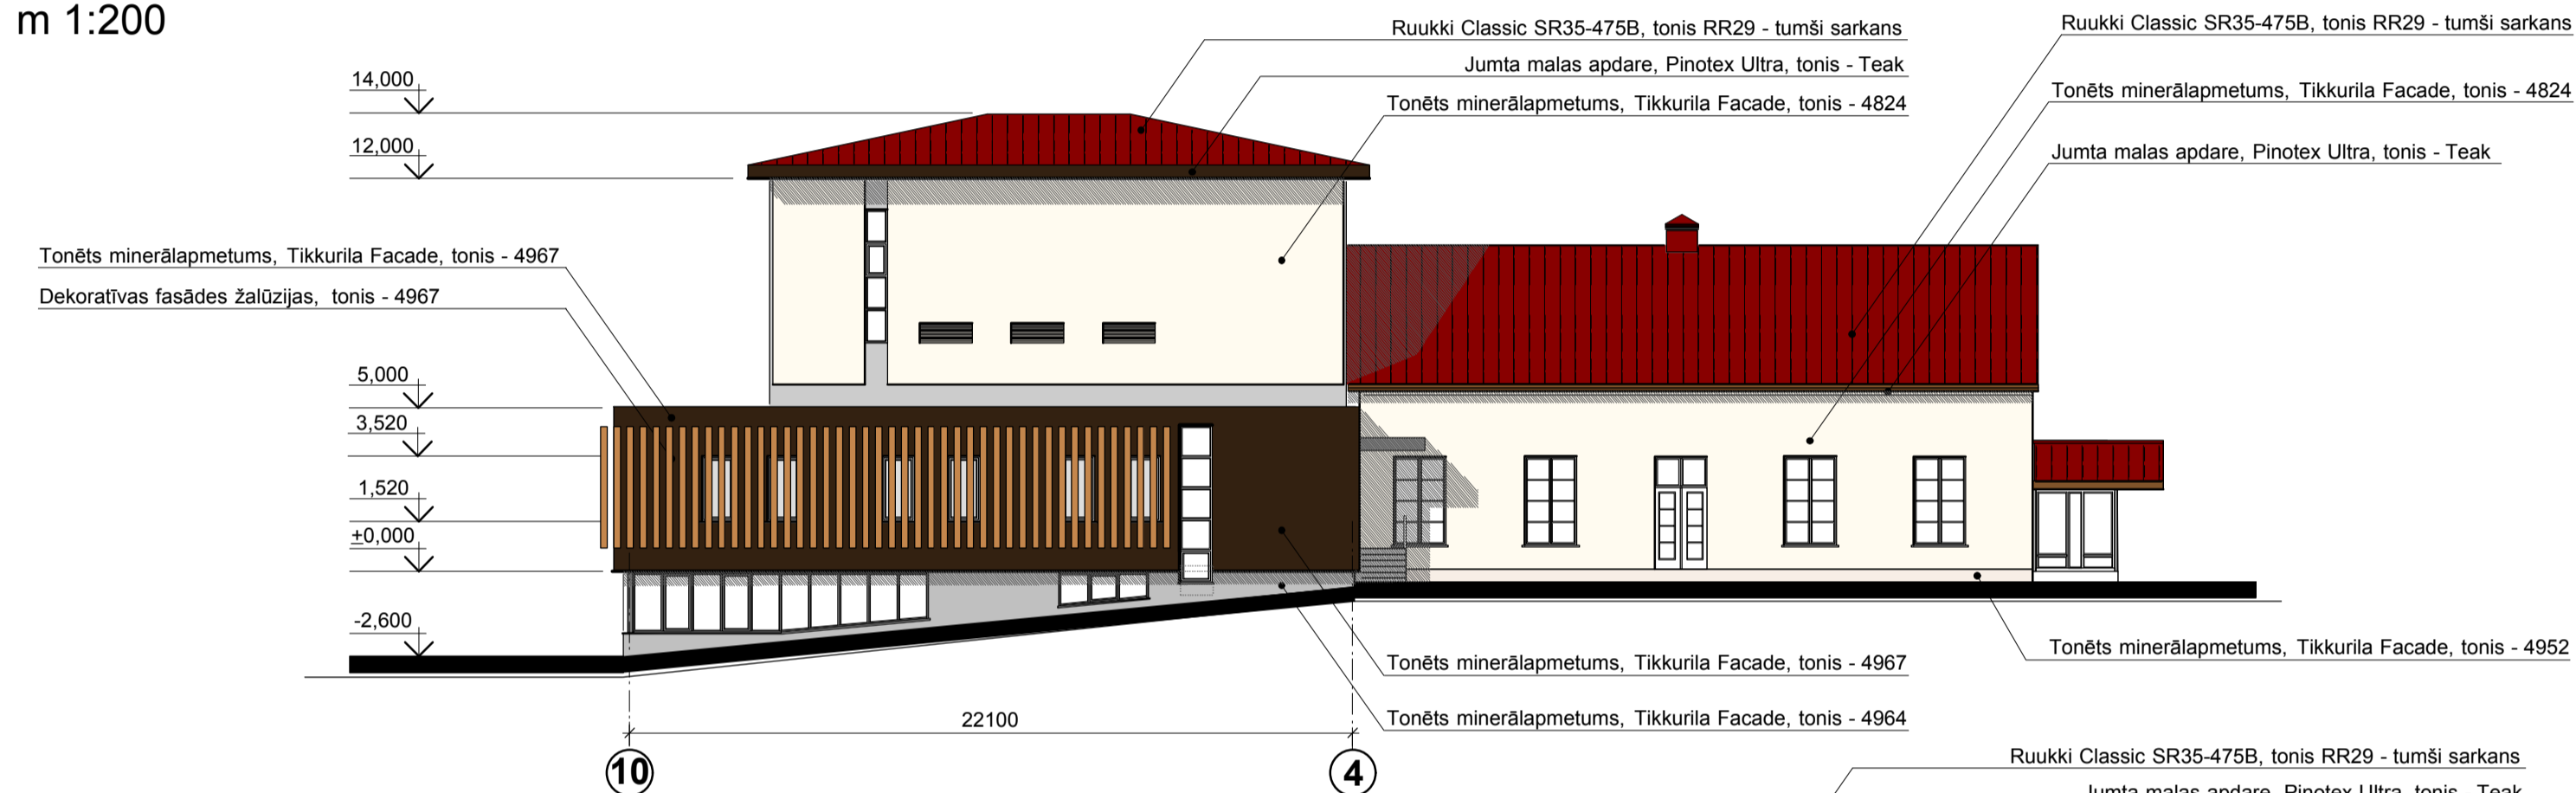

FASĀDE ASĪS 10-4

m 1:200