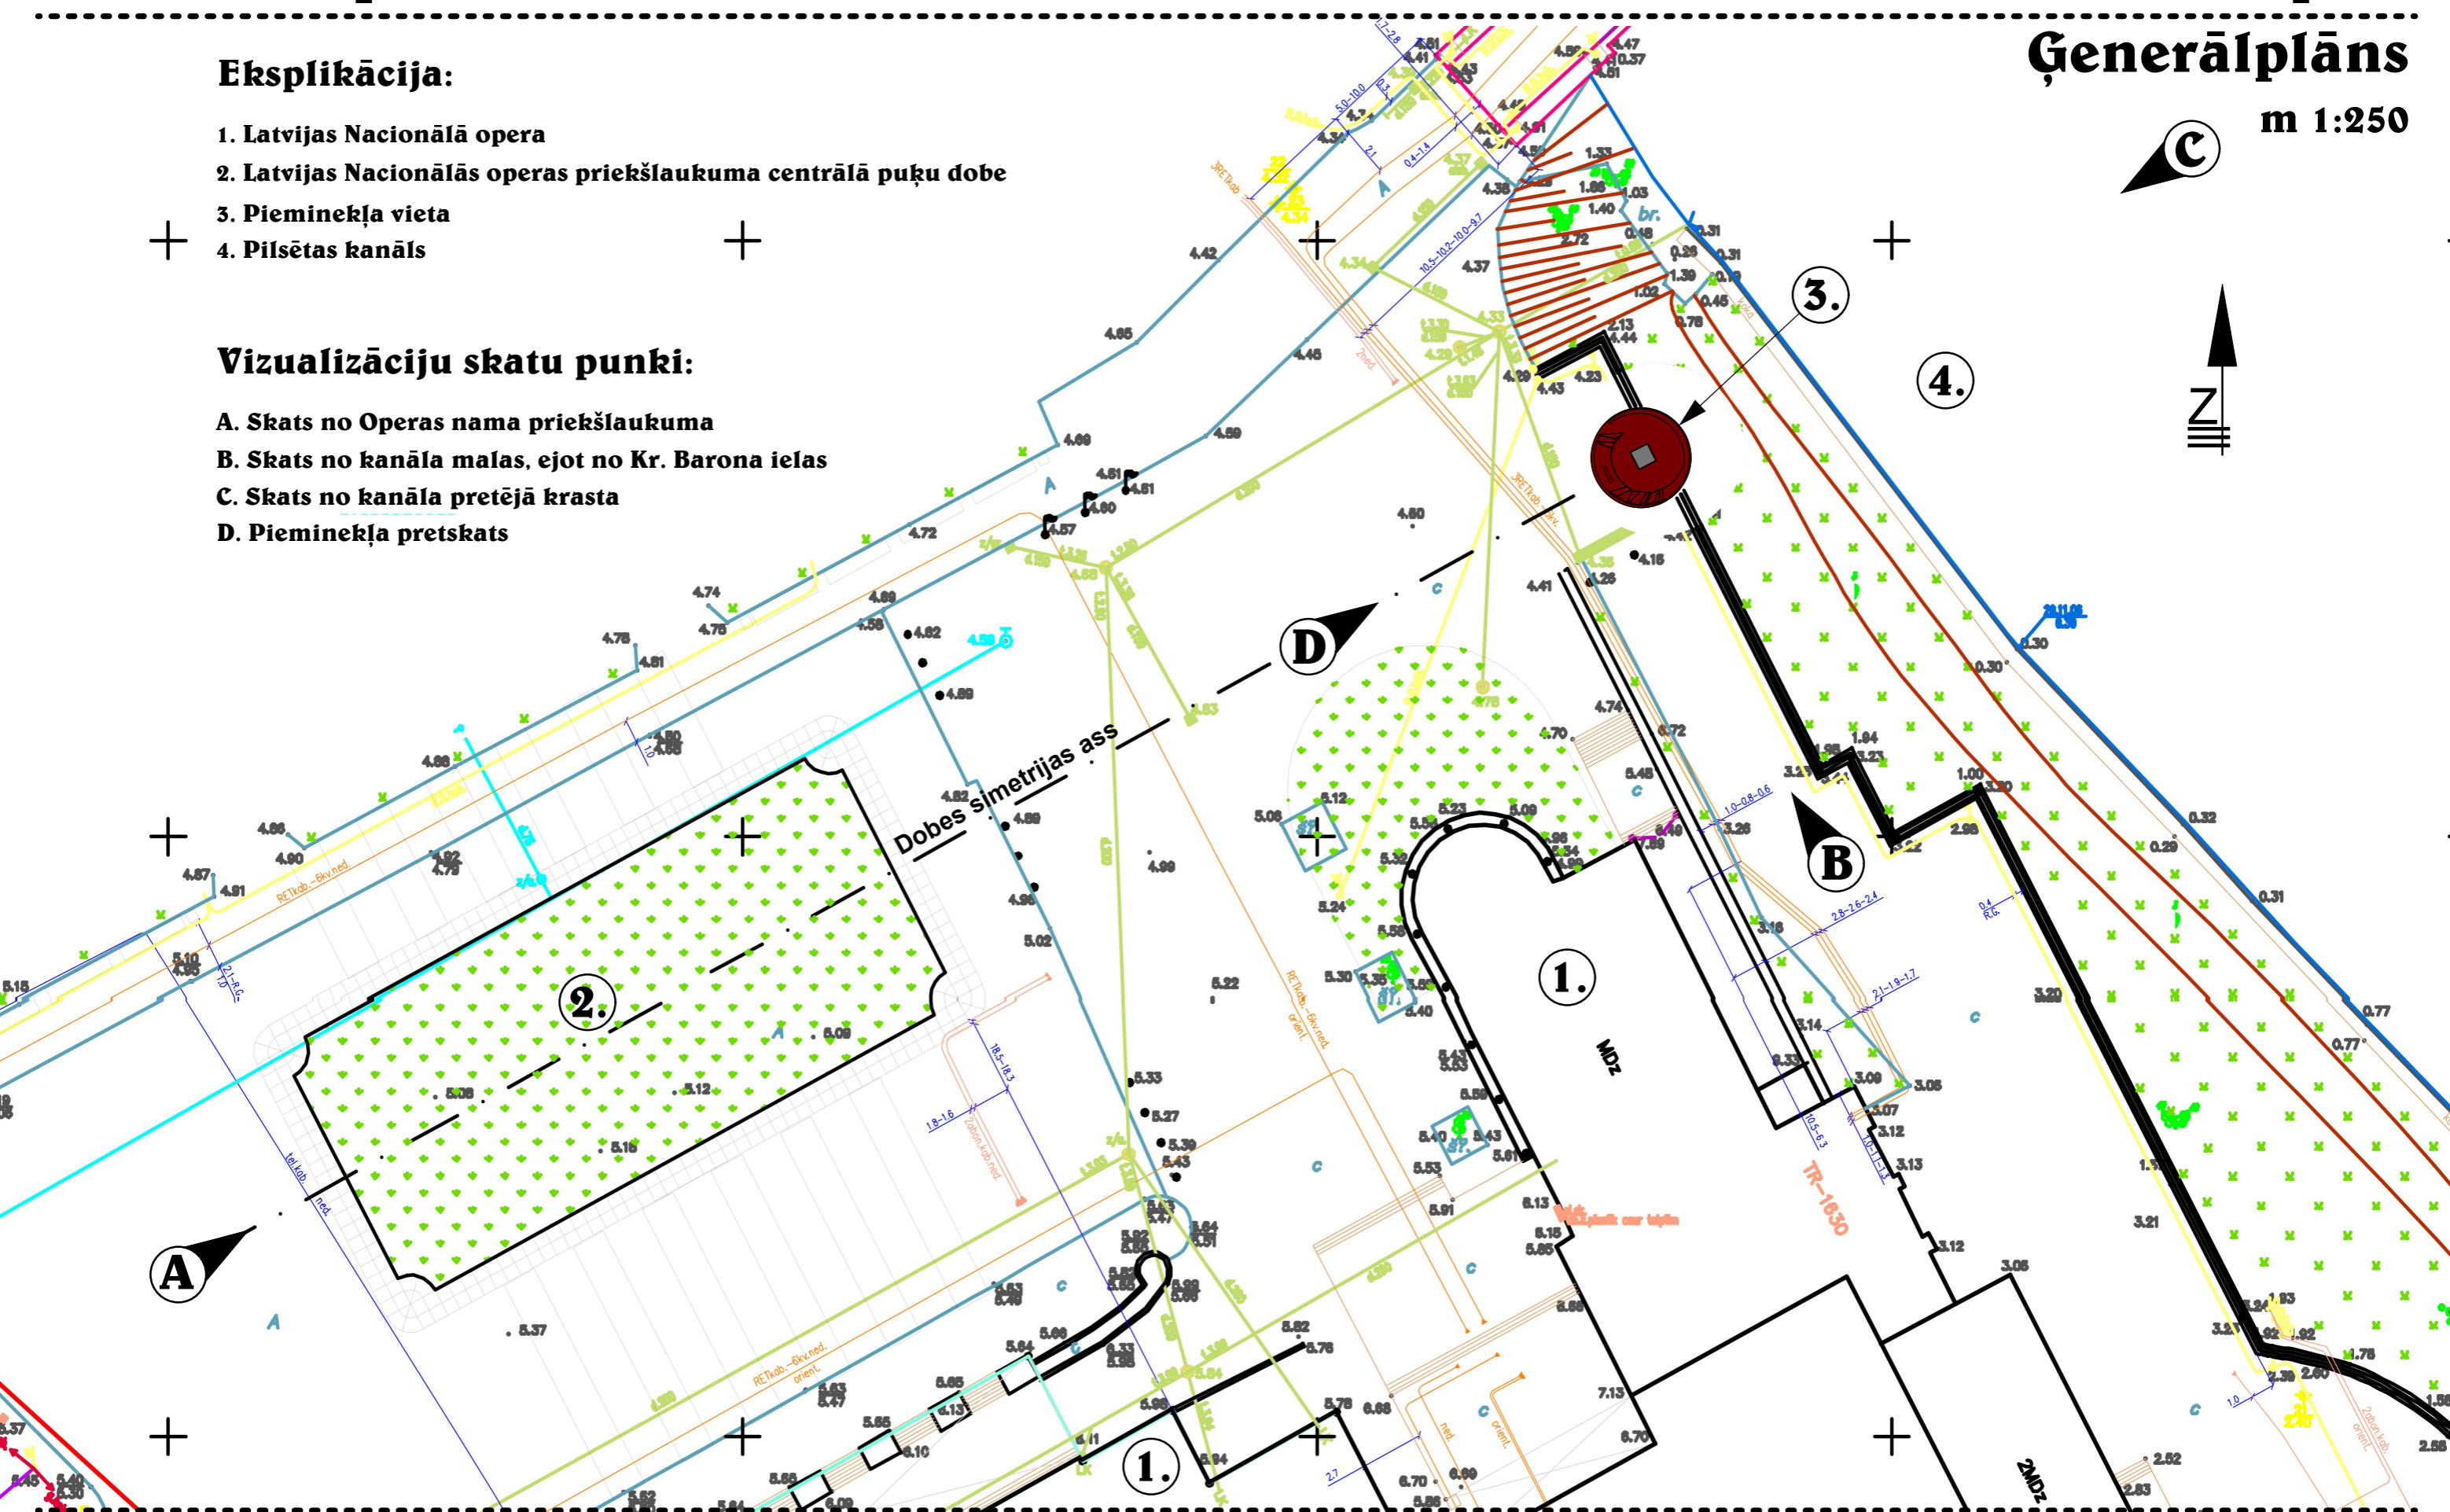

Devīze: Spārnos!

Piemineklis baleta māksliniekam Mārim Liepam

Ģenerālplāns

m 1:250

Eksplikācija:

1. Latvijas Nacionālā opera
2. Latvijas Nacionālās operas priekšlaukuma centrālā puķu dobe
3. Pieminekļa vieta
4. Pilsētas kanāls

Vizualizāciju skatu punkti:

- A. Skats no Operas nama priekšlaukuma
- B. Skats no kanāla malas, ejot no Kr. Barona ielas
- C. Skats no kanāla pretējā krasta
- D. Pieminekļa pretskats

2011. gada 14. janvāris