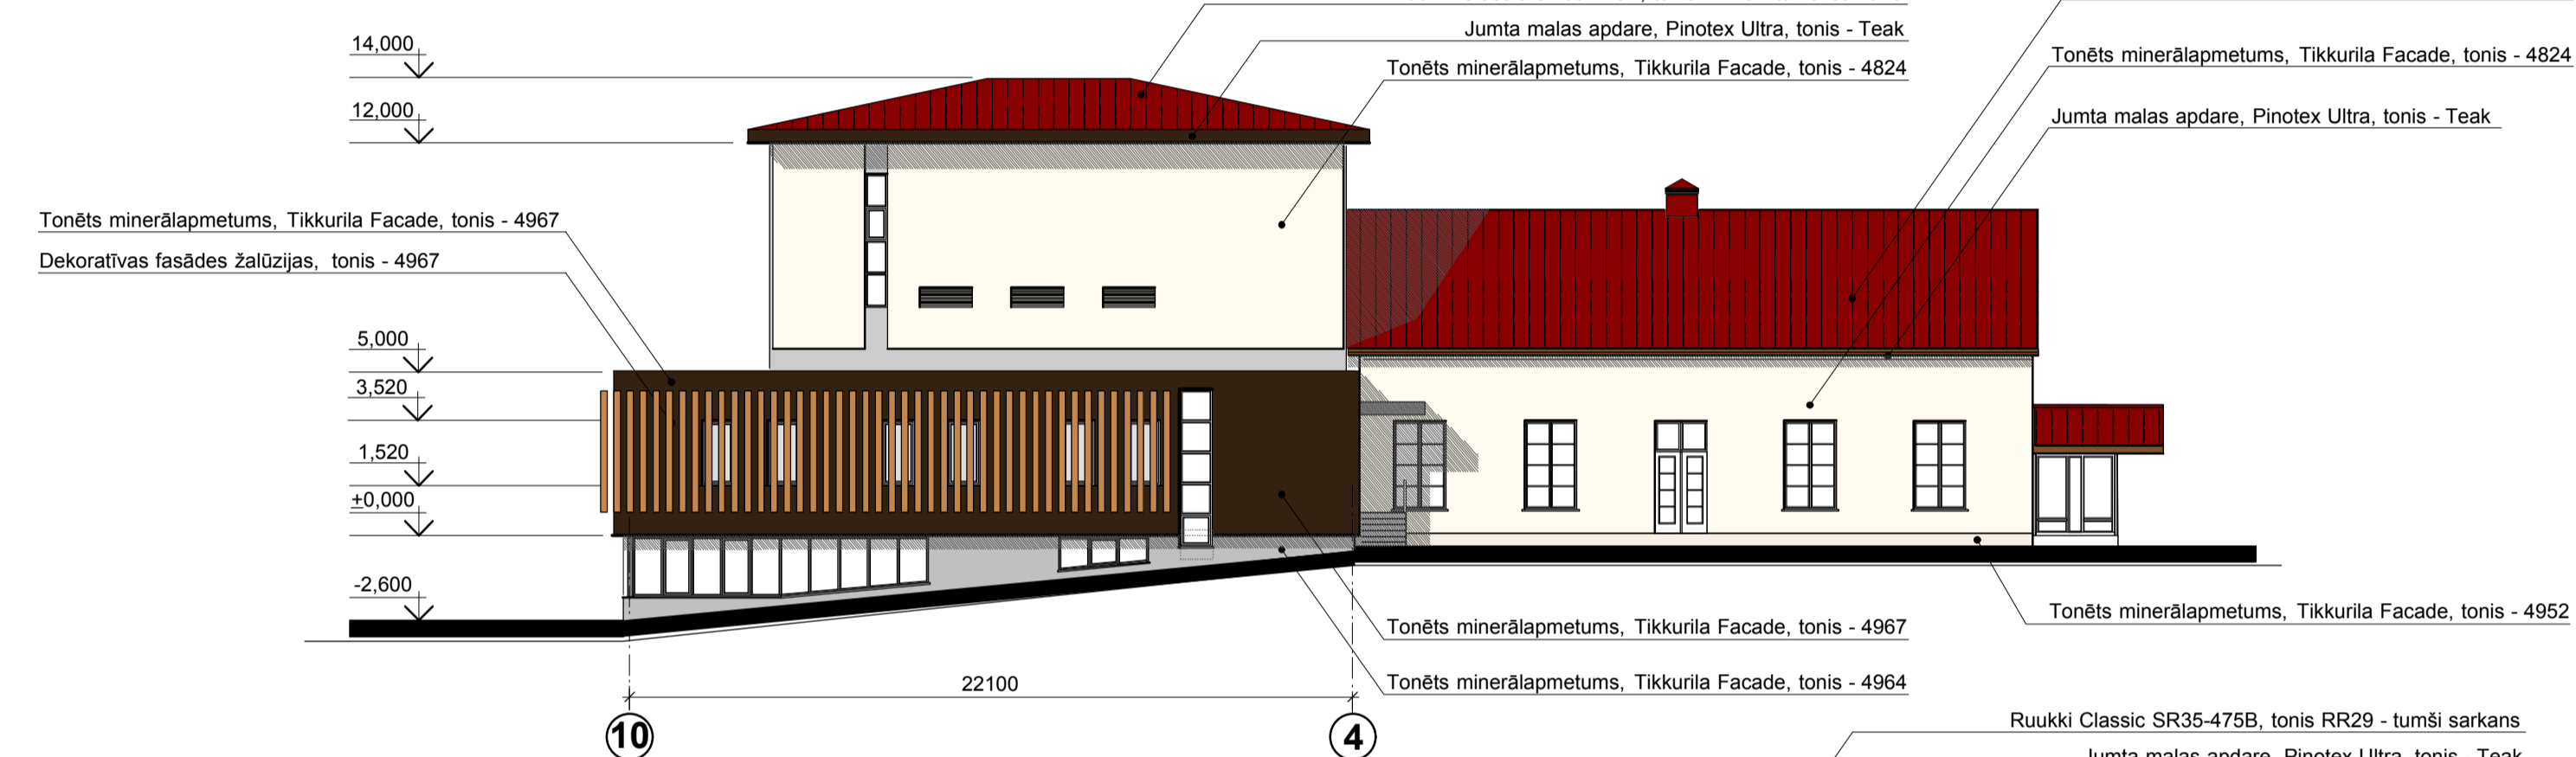

FASĀDE ASĪS 10-4

m 1:200